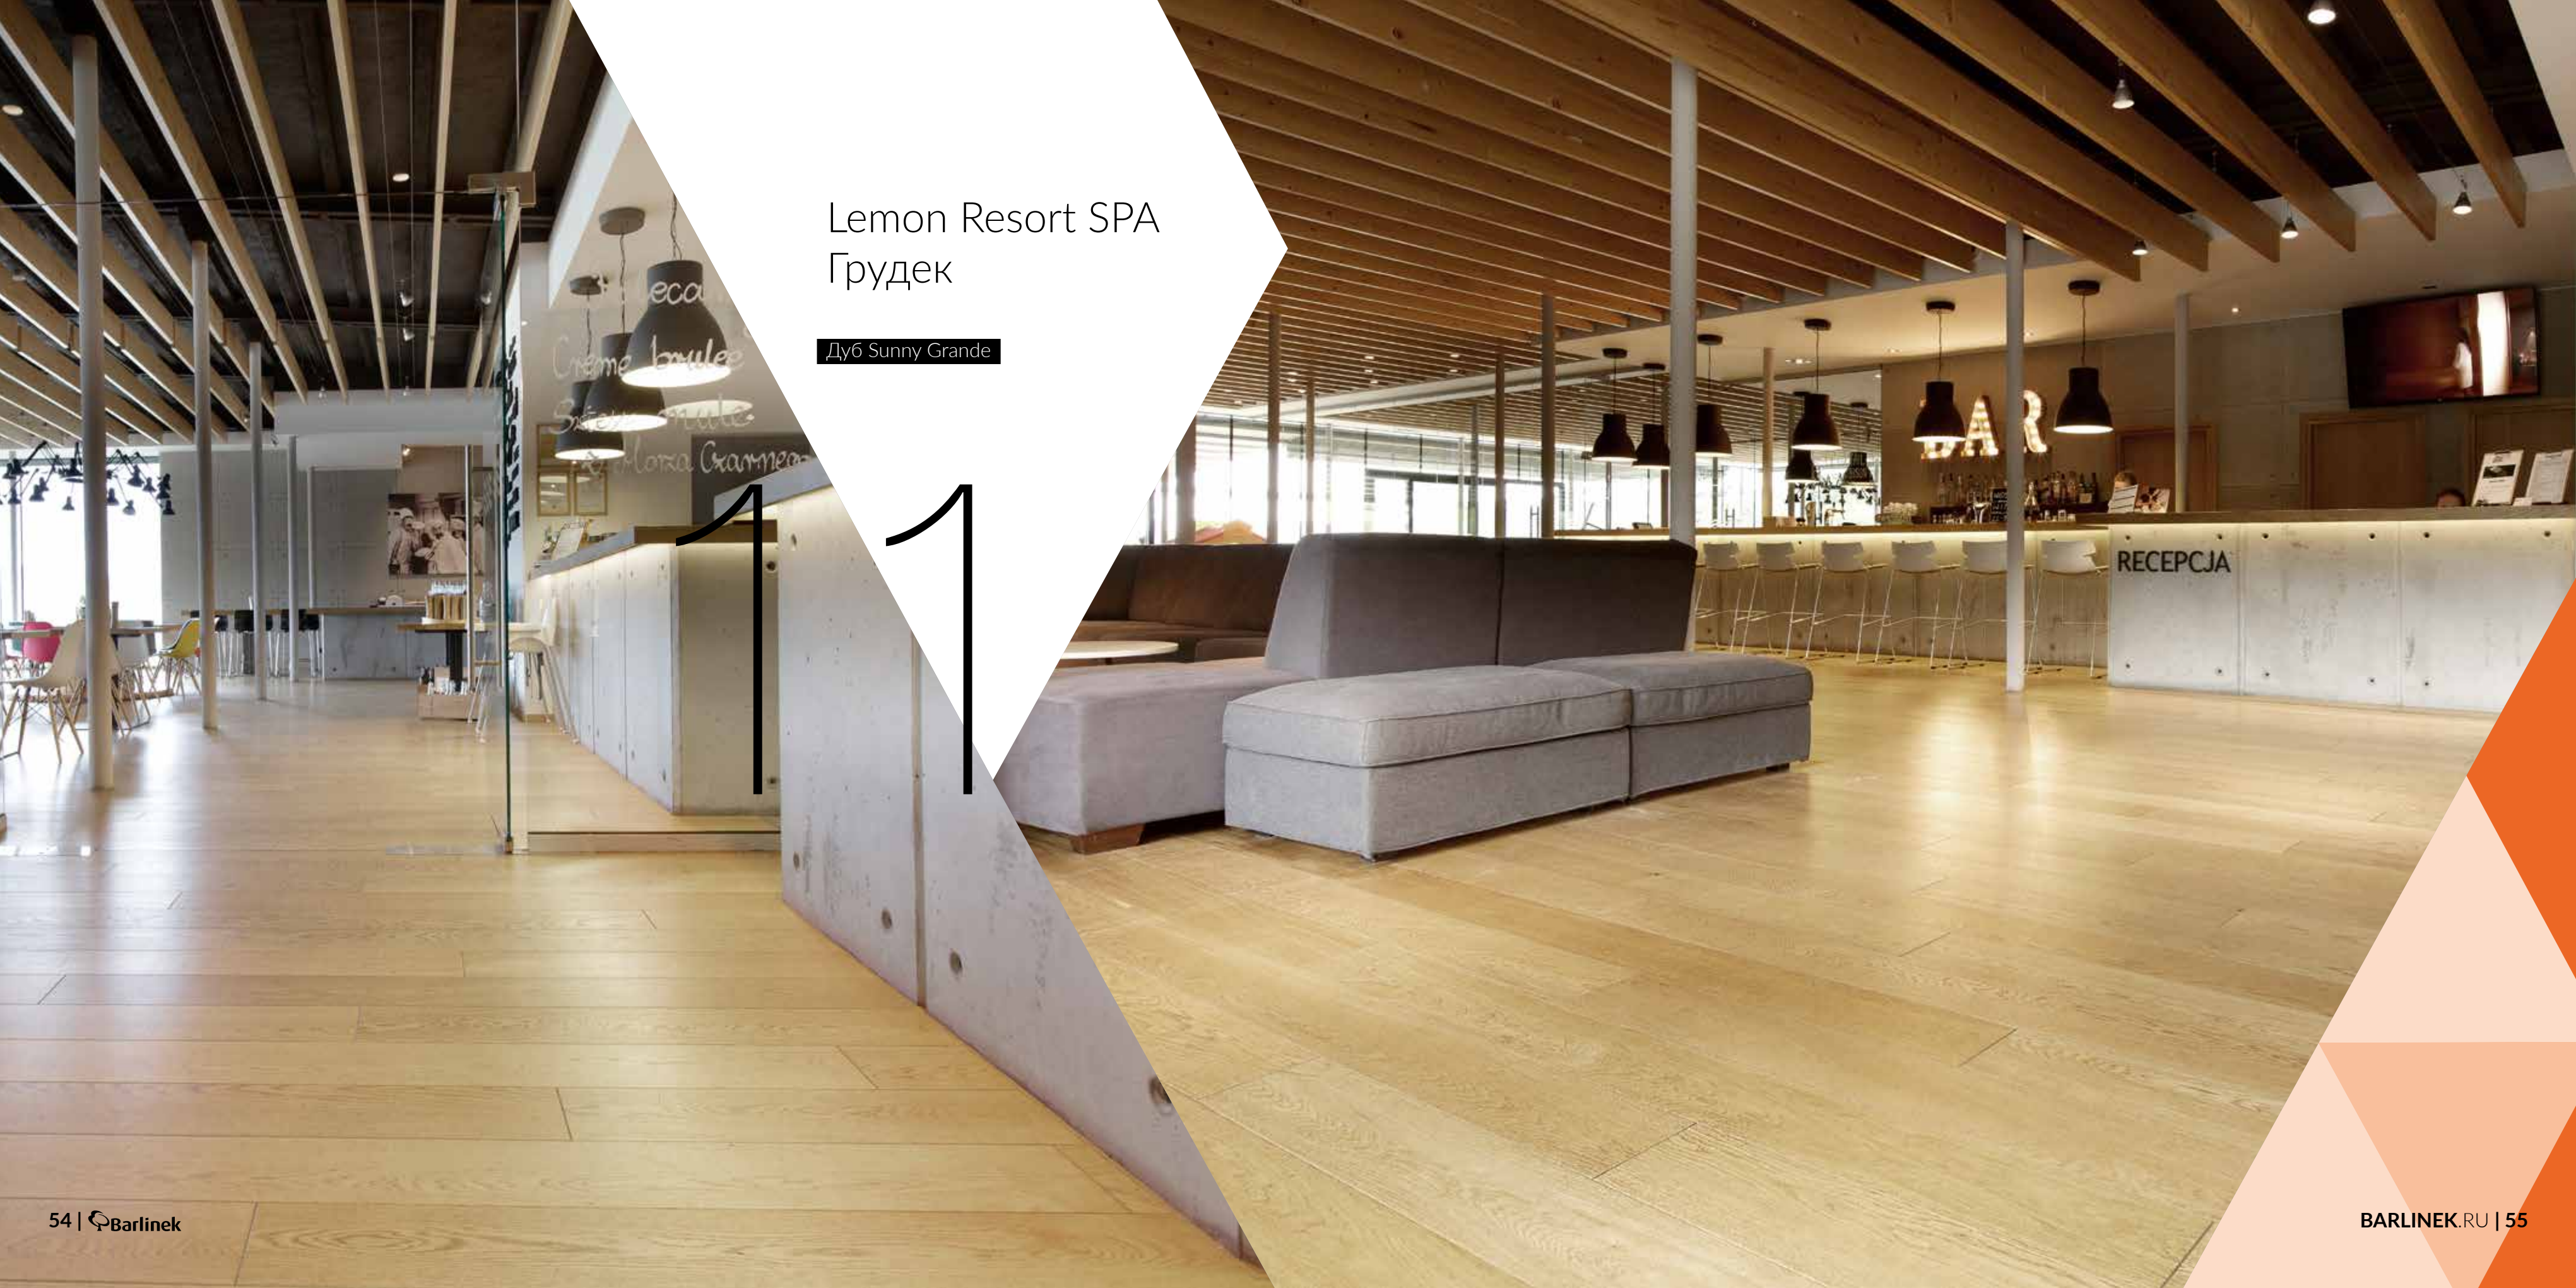

Lemon Resort SPA Грудек

Дуб Sunny Grande