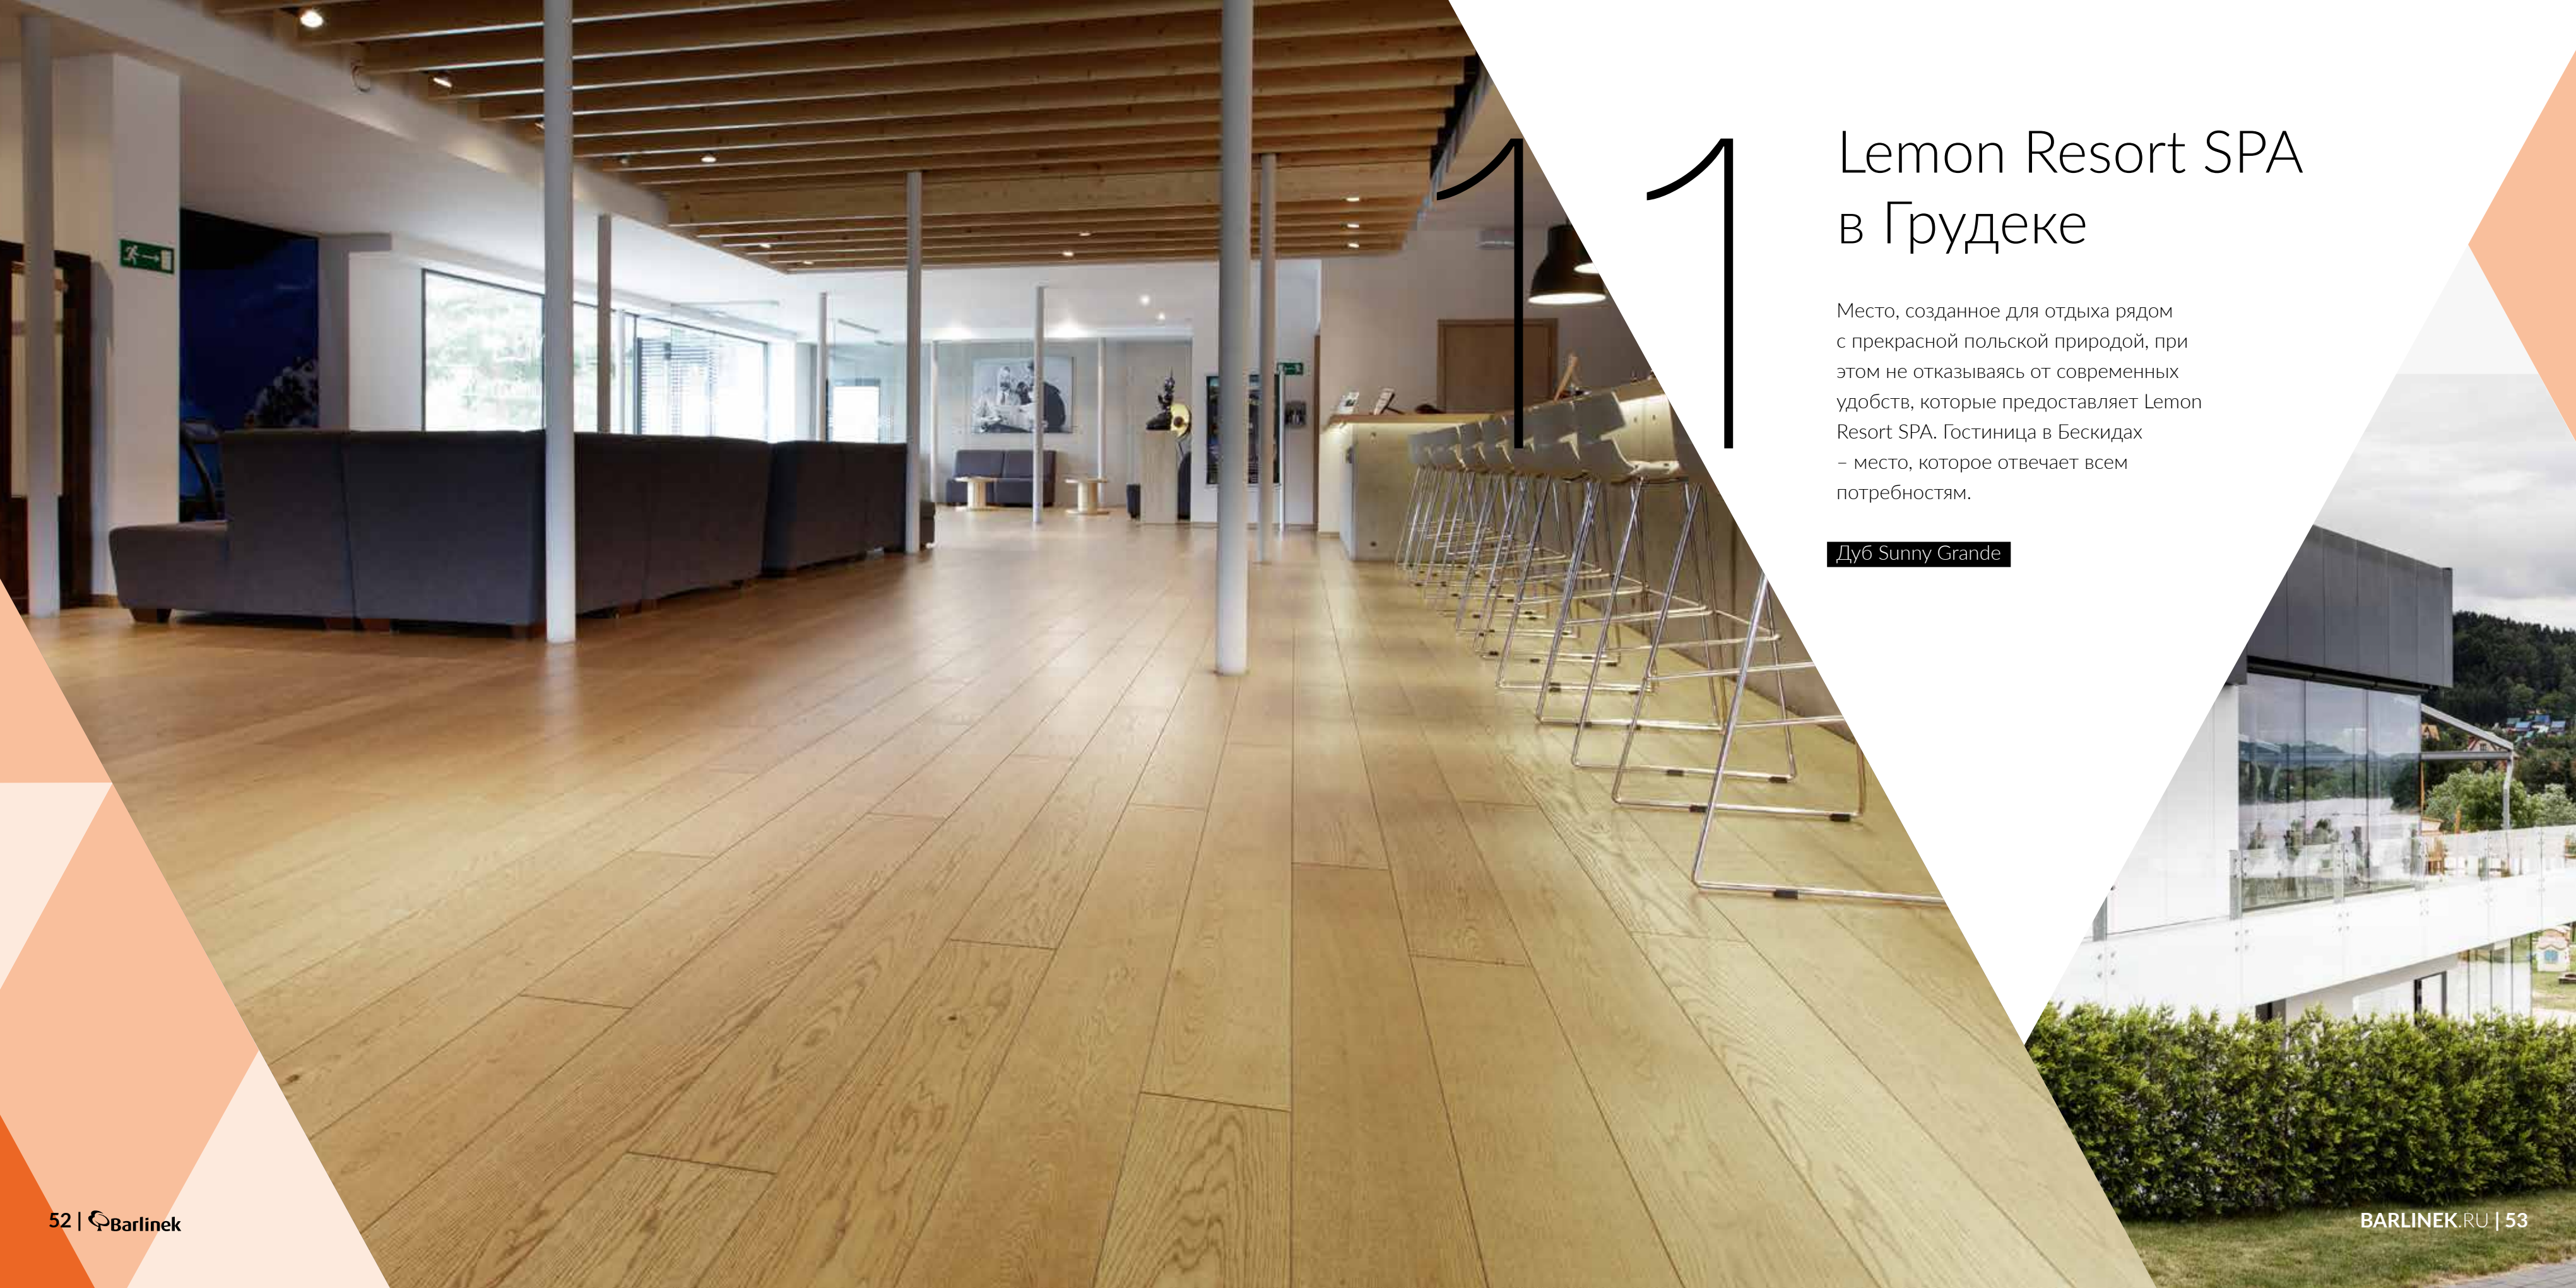

1

Lemon Resort SPA в Грудеке

Место, созданное для отдыха рядом с прекрасной польской природой, при этом не отказываясь от современных удобств, которые предоставляет Lemon Resort SPA. Гостиница в Бескидах – место, которое отвечает всем потребностям.

Дуб Sunny Grande