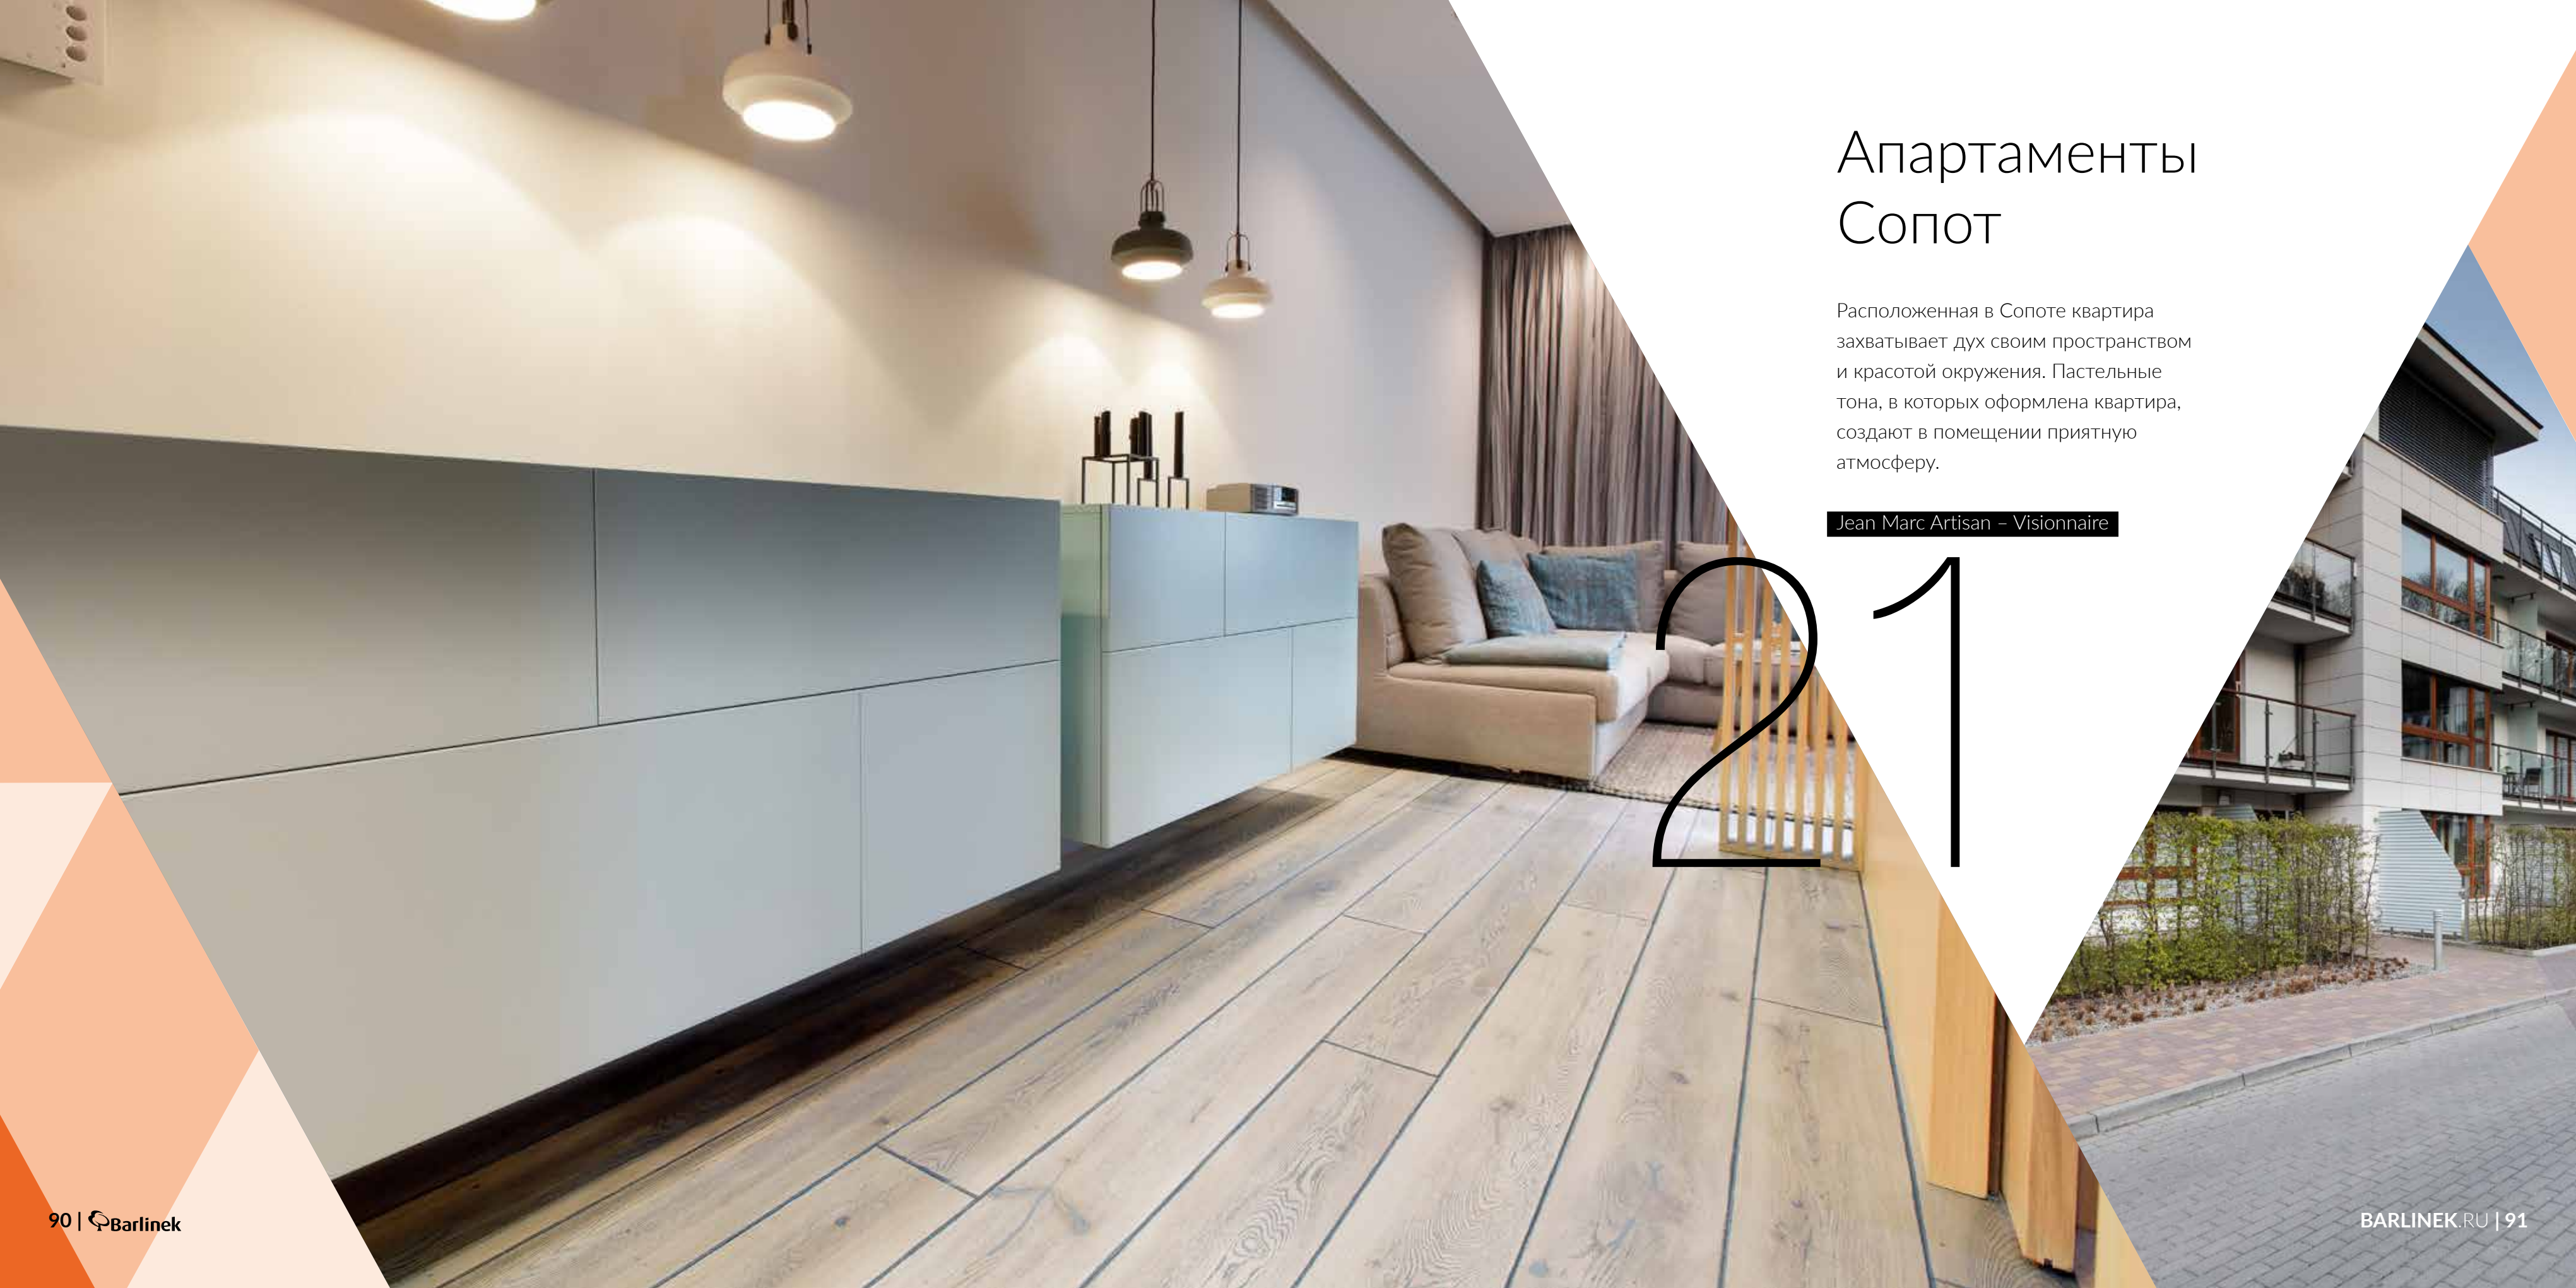

Апартаменты Сопот

Расположенная в Сопоте квартира захватывает дух своим пространством и красотой окружения. Пастельные тона, в которых оформлена квартира, создают в помещении приятную атмосферу.

Jean Marc Artisan - Visionnaire

21