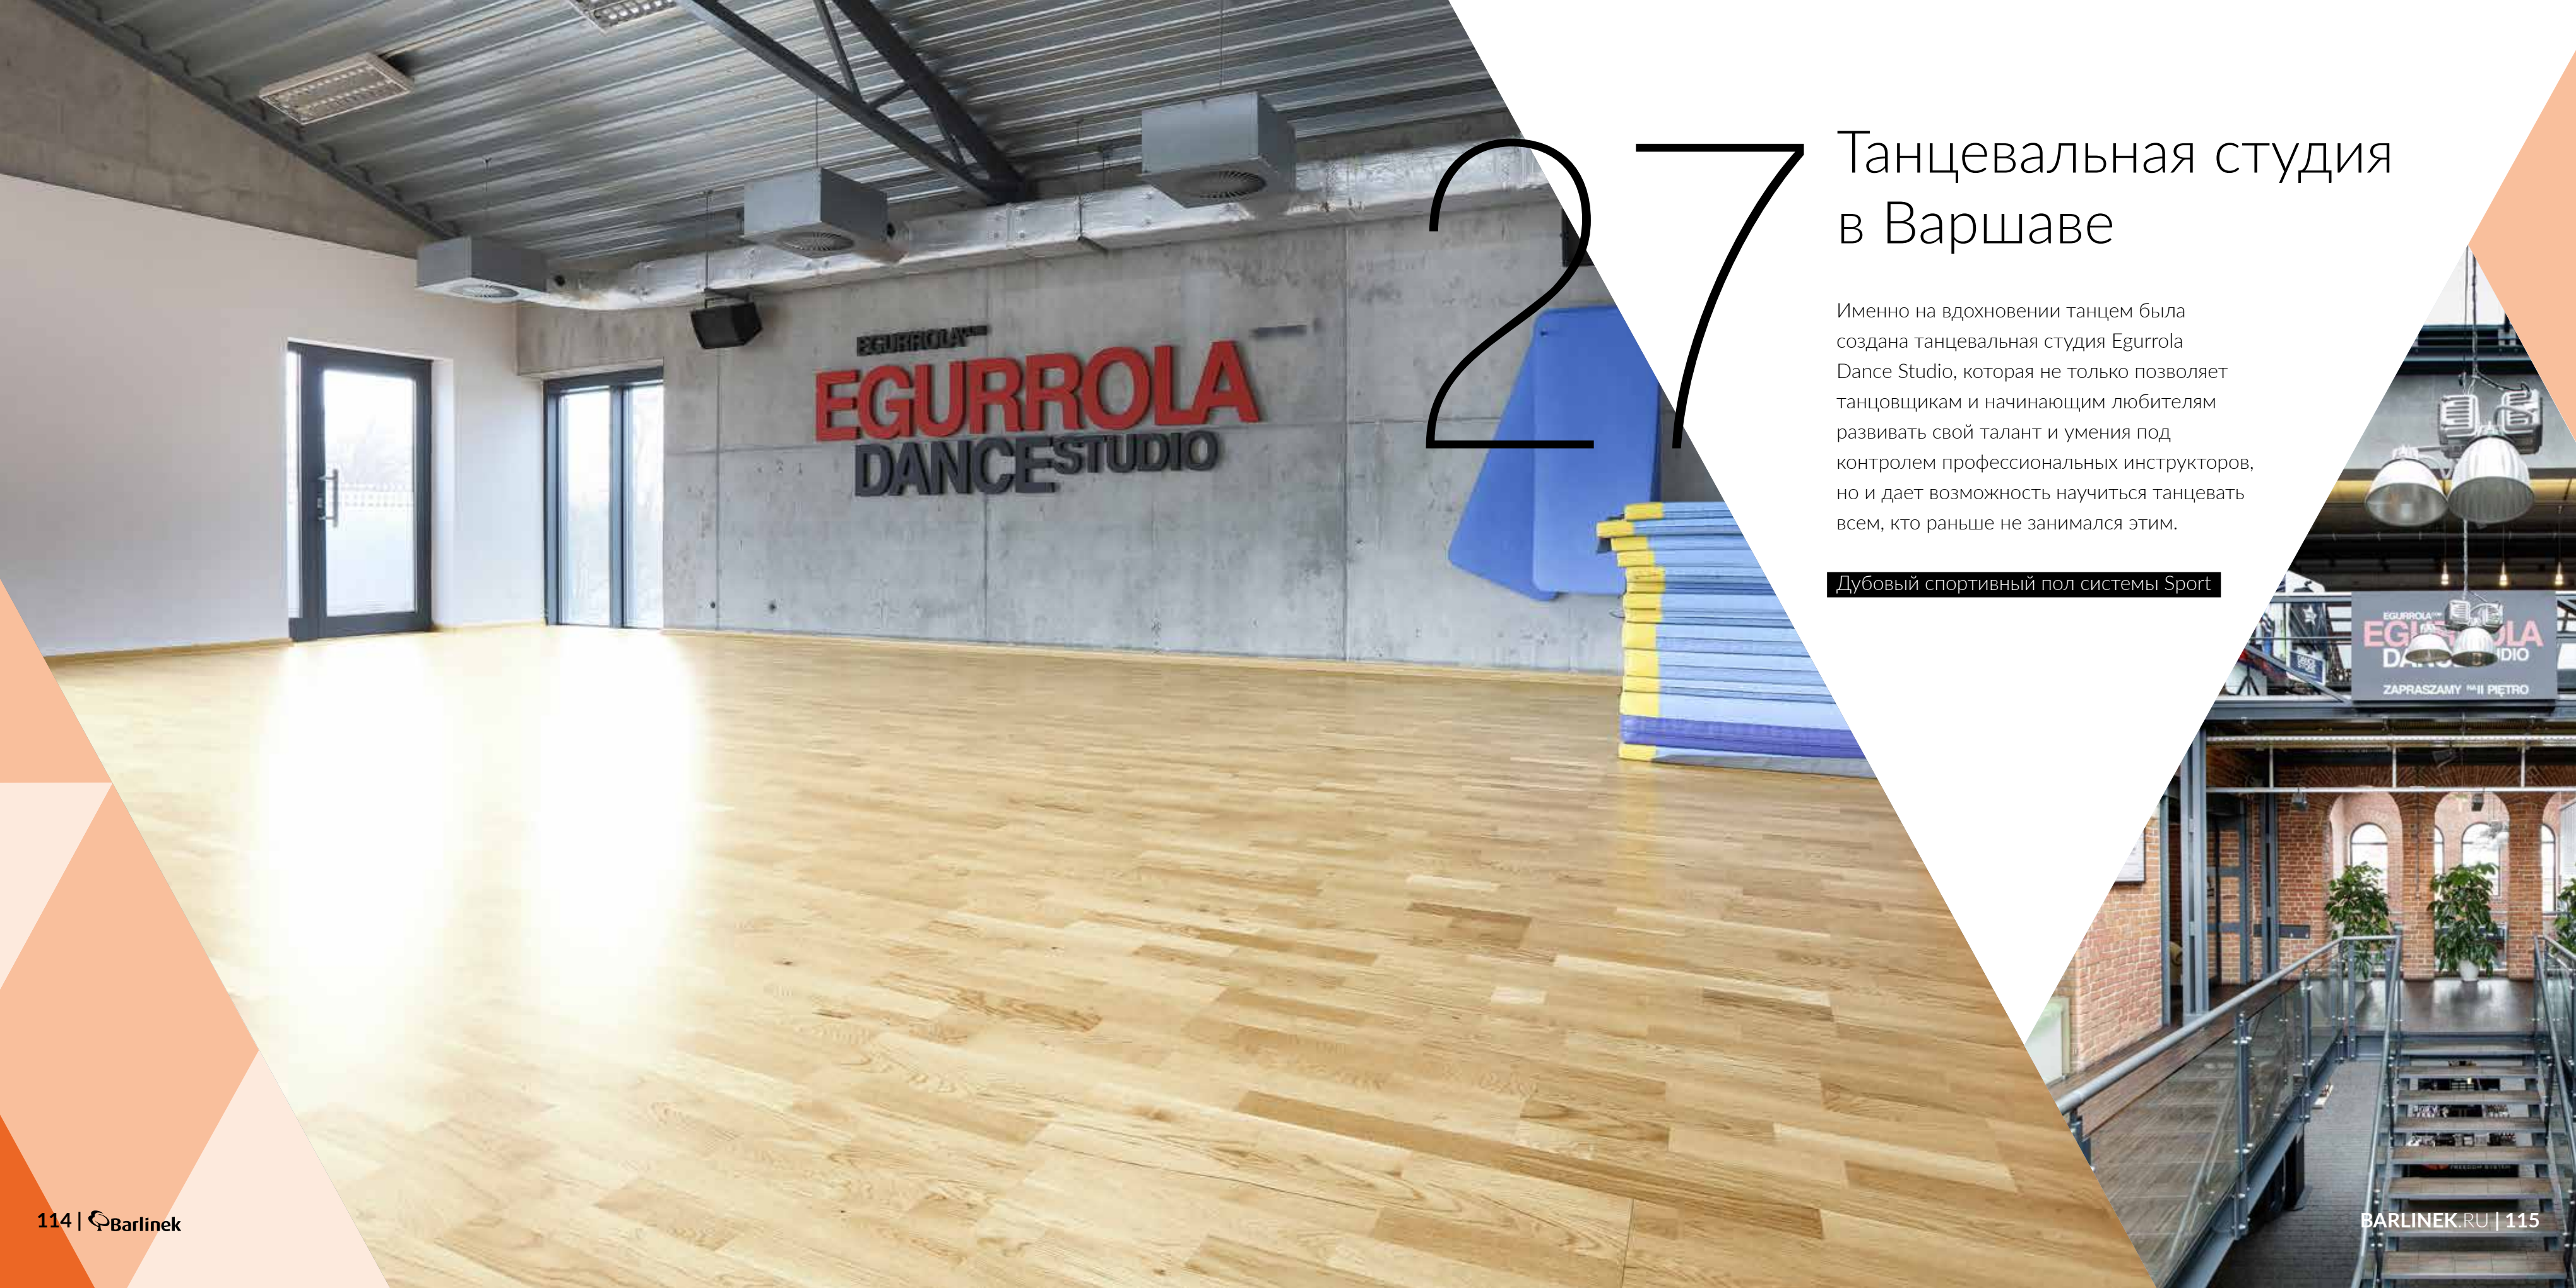

27

Танцевальная студия в Варшаве

Именно на вдохновении танцем была создана танцевальная студия Egurrola Dance Studio, которая не только позволяет танцовщикам и начинающим любителям развивать свой талант и умения под контролем профессиональных инструкторов, но и дает возможность научиться танцевать всем, кто раньше не занимался этим.

Дубовый спортивный пол системы Sport